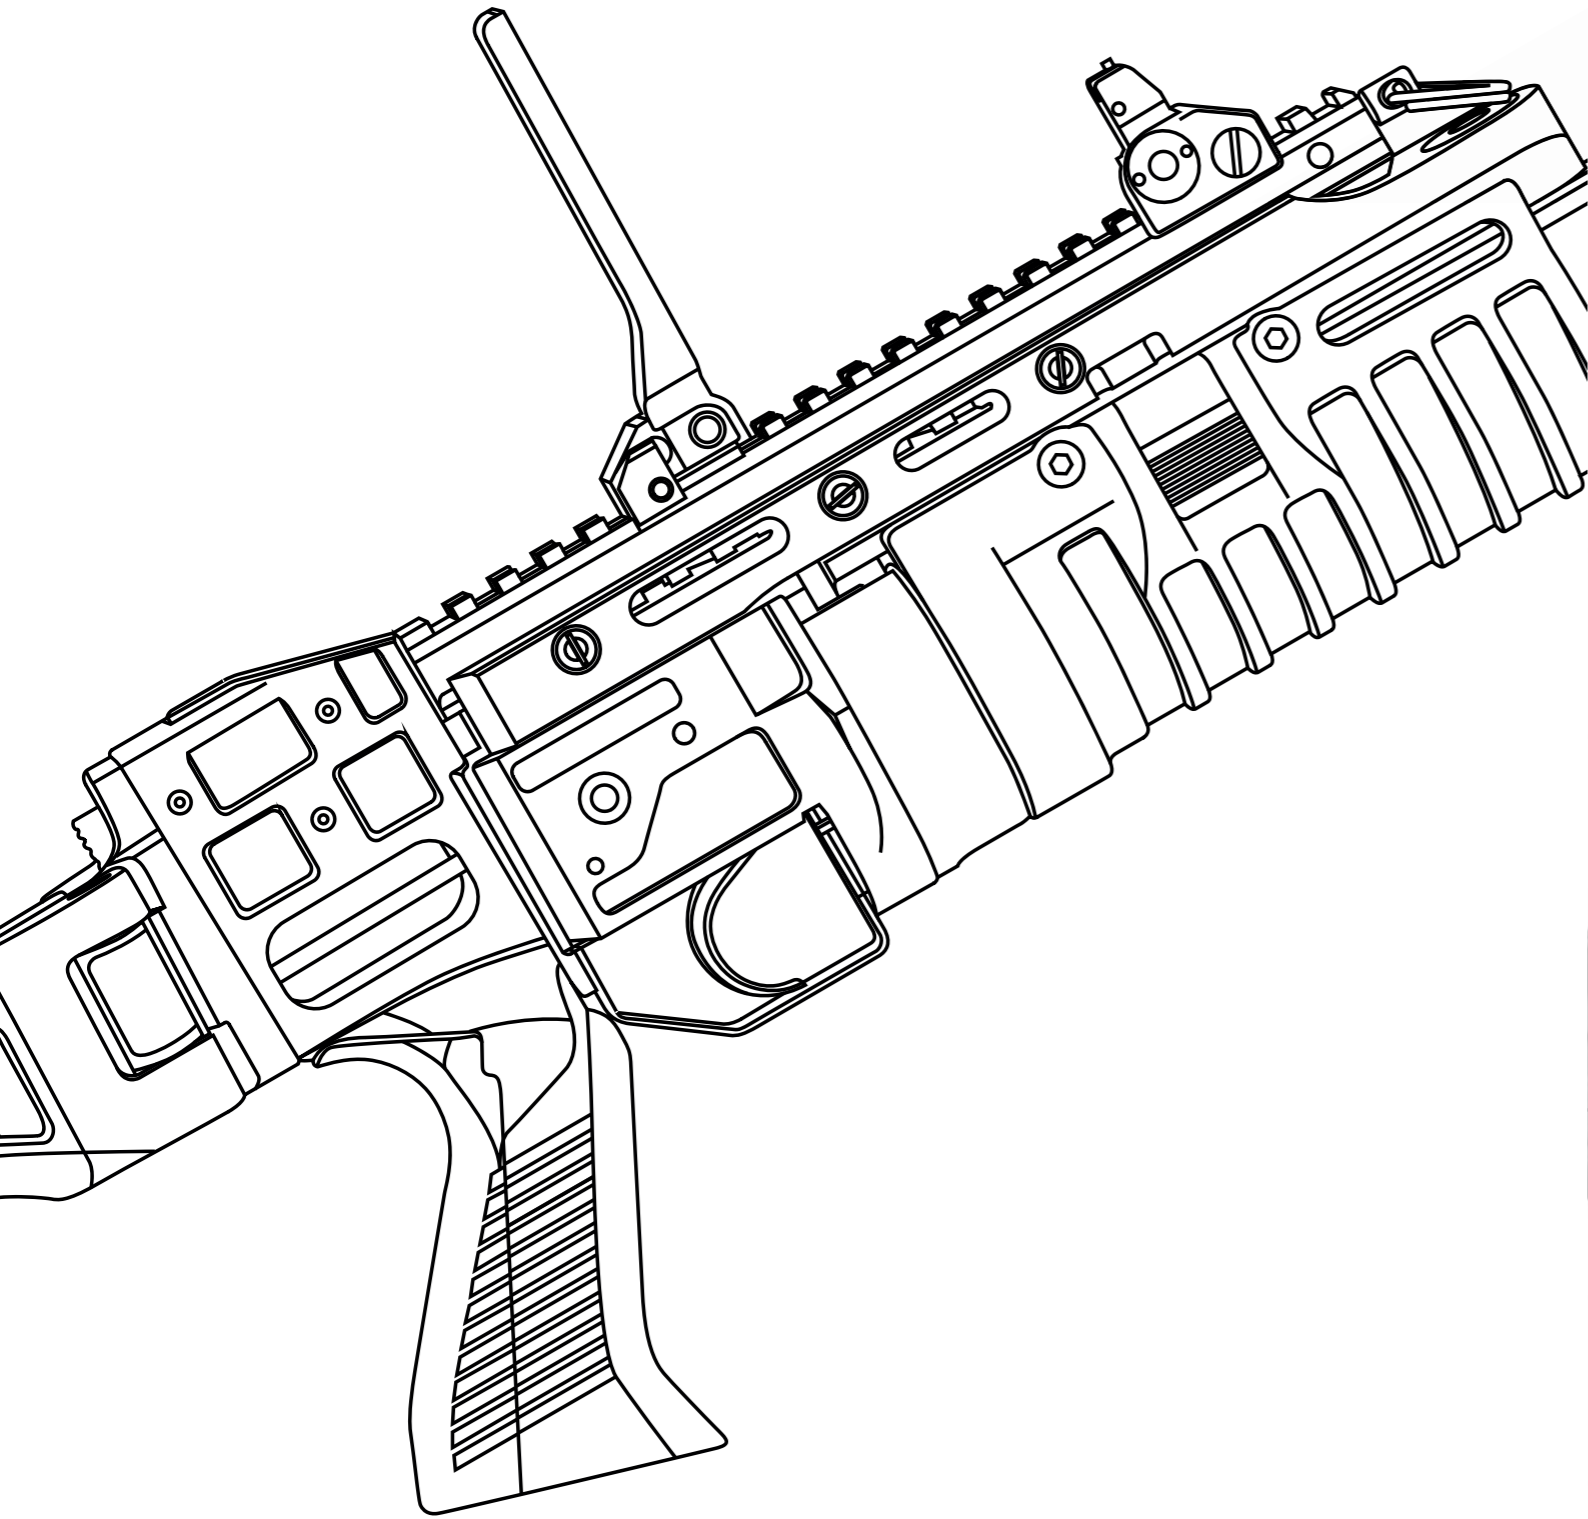

CZ 805 G1

www.czub.cz

info@czub.cz

[facebook.com/ceskazbrojovka.cz](https://www.facebook.com/ceskazbrojovka.cz)